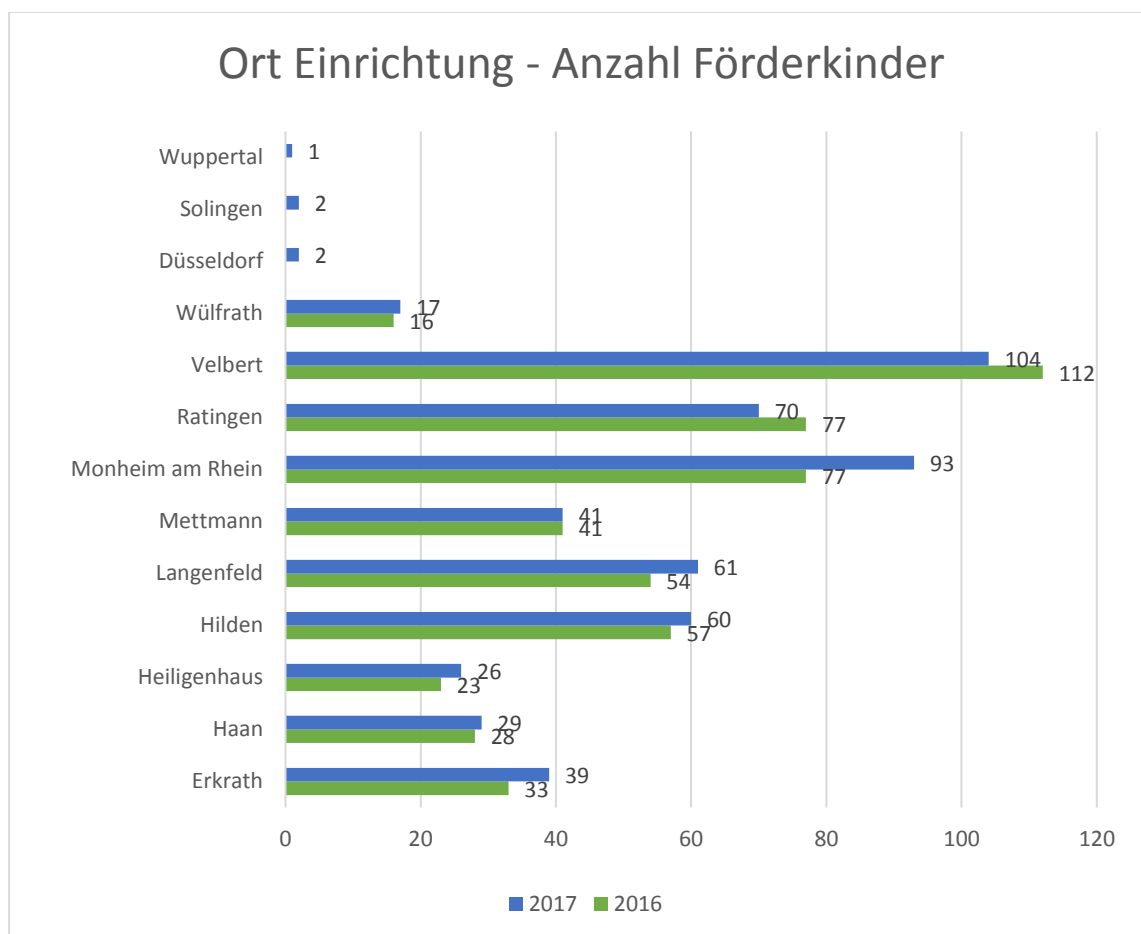

Anlage zur Vorlage 57/003/2018

Statistik zur Versorgungssituation für Kinder mit Förderbedarf im Vorschulalter im Kreis Mettmann

Stichtag 01.08.2017

Ort >> Einrichtung	Anzahl Förderkinder
Düsseldorf	2
"Grashüpfer"	1
AWO Tageseinrichtung für Kinder "Gerda Henkel"	1
Erkrath	39
Ev. Kita Sandheide	1
Integrative Tageseinrichtung für Kinder	10
Städtische integrative Kindertagesstätte Willbeck	10
Städtische Kindertagesstätte Alt-Erkrath	6
Städtische Kindertagesstätte Gretenberg	10
Städtische Kindertagesstätte Hochdahl - Mitte	1
Städtische Kindertagesstätte Kattendahl am Drachental	1
Haan	29
Familienzentrum "St. Nikolaus"	4
Integrative Kindertagesstätte "Bollenberger Busch"	15
Integrative Kindertagesstätte "Käthe-Kollwitz-Straße"	7
Kindertageseinrichtung "Bachstraße"	2
Kindertageseinrichtung "Hasenhaus"	1