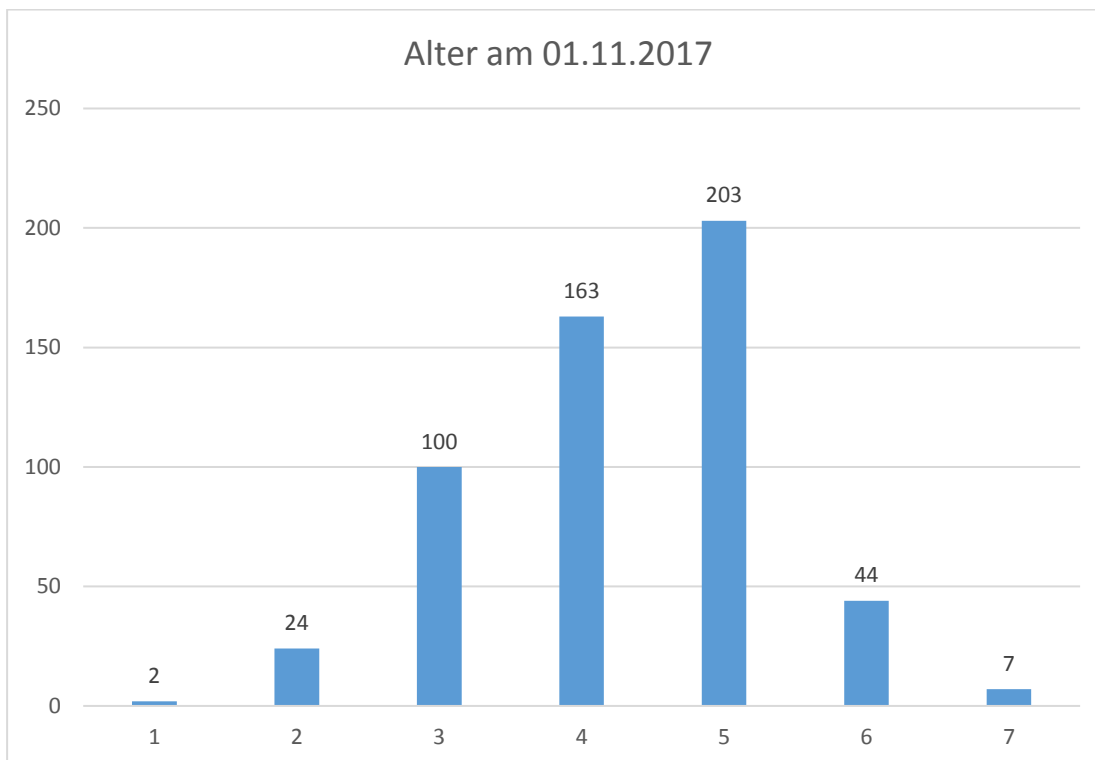

Integr. Kindertagesstätte „Arche Noah“	10
Kommunales Kinder- und Familienzentrum Ellenbeek	5
Wuppertal	1
Waldorfkindergarten e.V.	1
Gesamtergebnis	543

Behinderungsarten - Auswahl - Mehrfachbehinderungen möglich

Ort Einrichtung	geistig behindert	seelisch behindert	körperlich behindert
Düsseldorf		2	1
Erkrath	7	19	18
Haan	2	17	9
Heiligenhaus	5	6	13
Hilden	9	37	15
Langenfeld	16	39	25