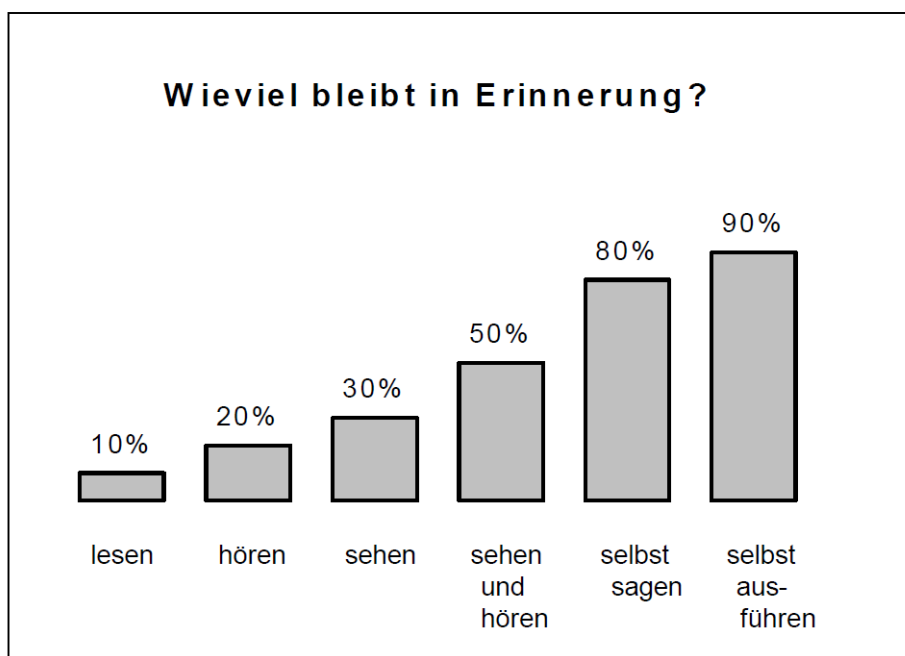

Screenshot der Pädagogischen Landkarte des LWL

LWL LWL-Startseite Der LWL Soziales Psychiatrie Maßregelvollzug Jugend und Schule Kultur Für die Menschen. Für Westfalen-Lippe.

Pädagogische Landkarte
Außerschulische Lernorte in Westfalen-Lippe

Startseite | Lernort finden | Projekt | Partner und Förderer | Lernort vorschlagen | Außerschulisches Lernen zur Listenansicht

Lernorte entdecken!
Wählen Sie aus über 850 Lernangeboten an mehr als 450 Lernorten in Westfalen-Lippe das Passende für Ihre Klasse/Ihre Gruppe aus!

zur Suche / zum Filter

Ein Angebot von
LWL-Mittlerzentrum für Westfalen LWL LWL-KULTUR Stiftung

© OpenStreetMap-Mitwirkende - Style 6.85520, 51.64680

Behaltensleistung in Abhängigkeit von der Art der Informationsverarbeitung

Abb. 1.13: Tendenz der Behaltensleistung in Abhängigkeit von der Form der Informationsverarbeitung. (In Anlehnung an eine Studie der American Audiovisual Society).