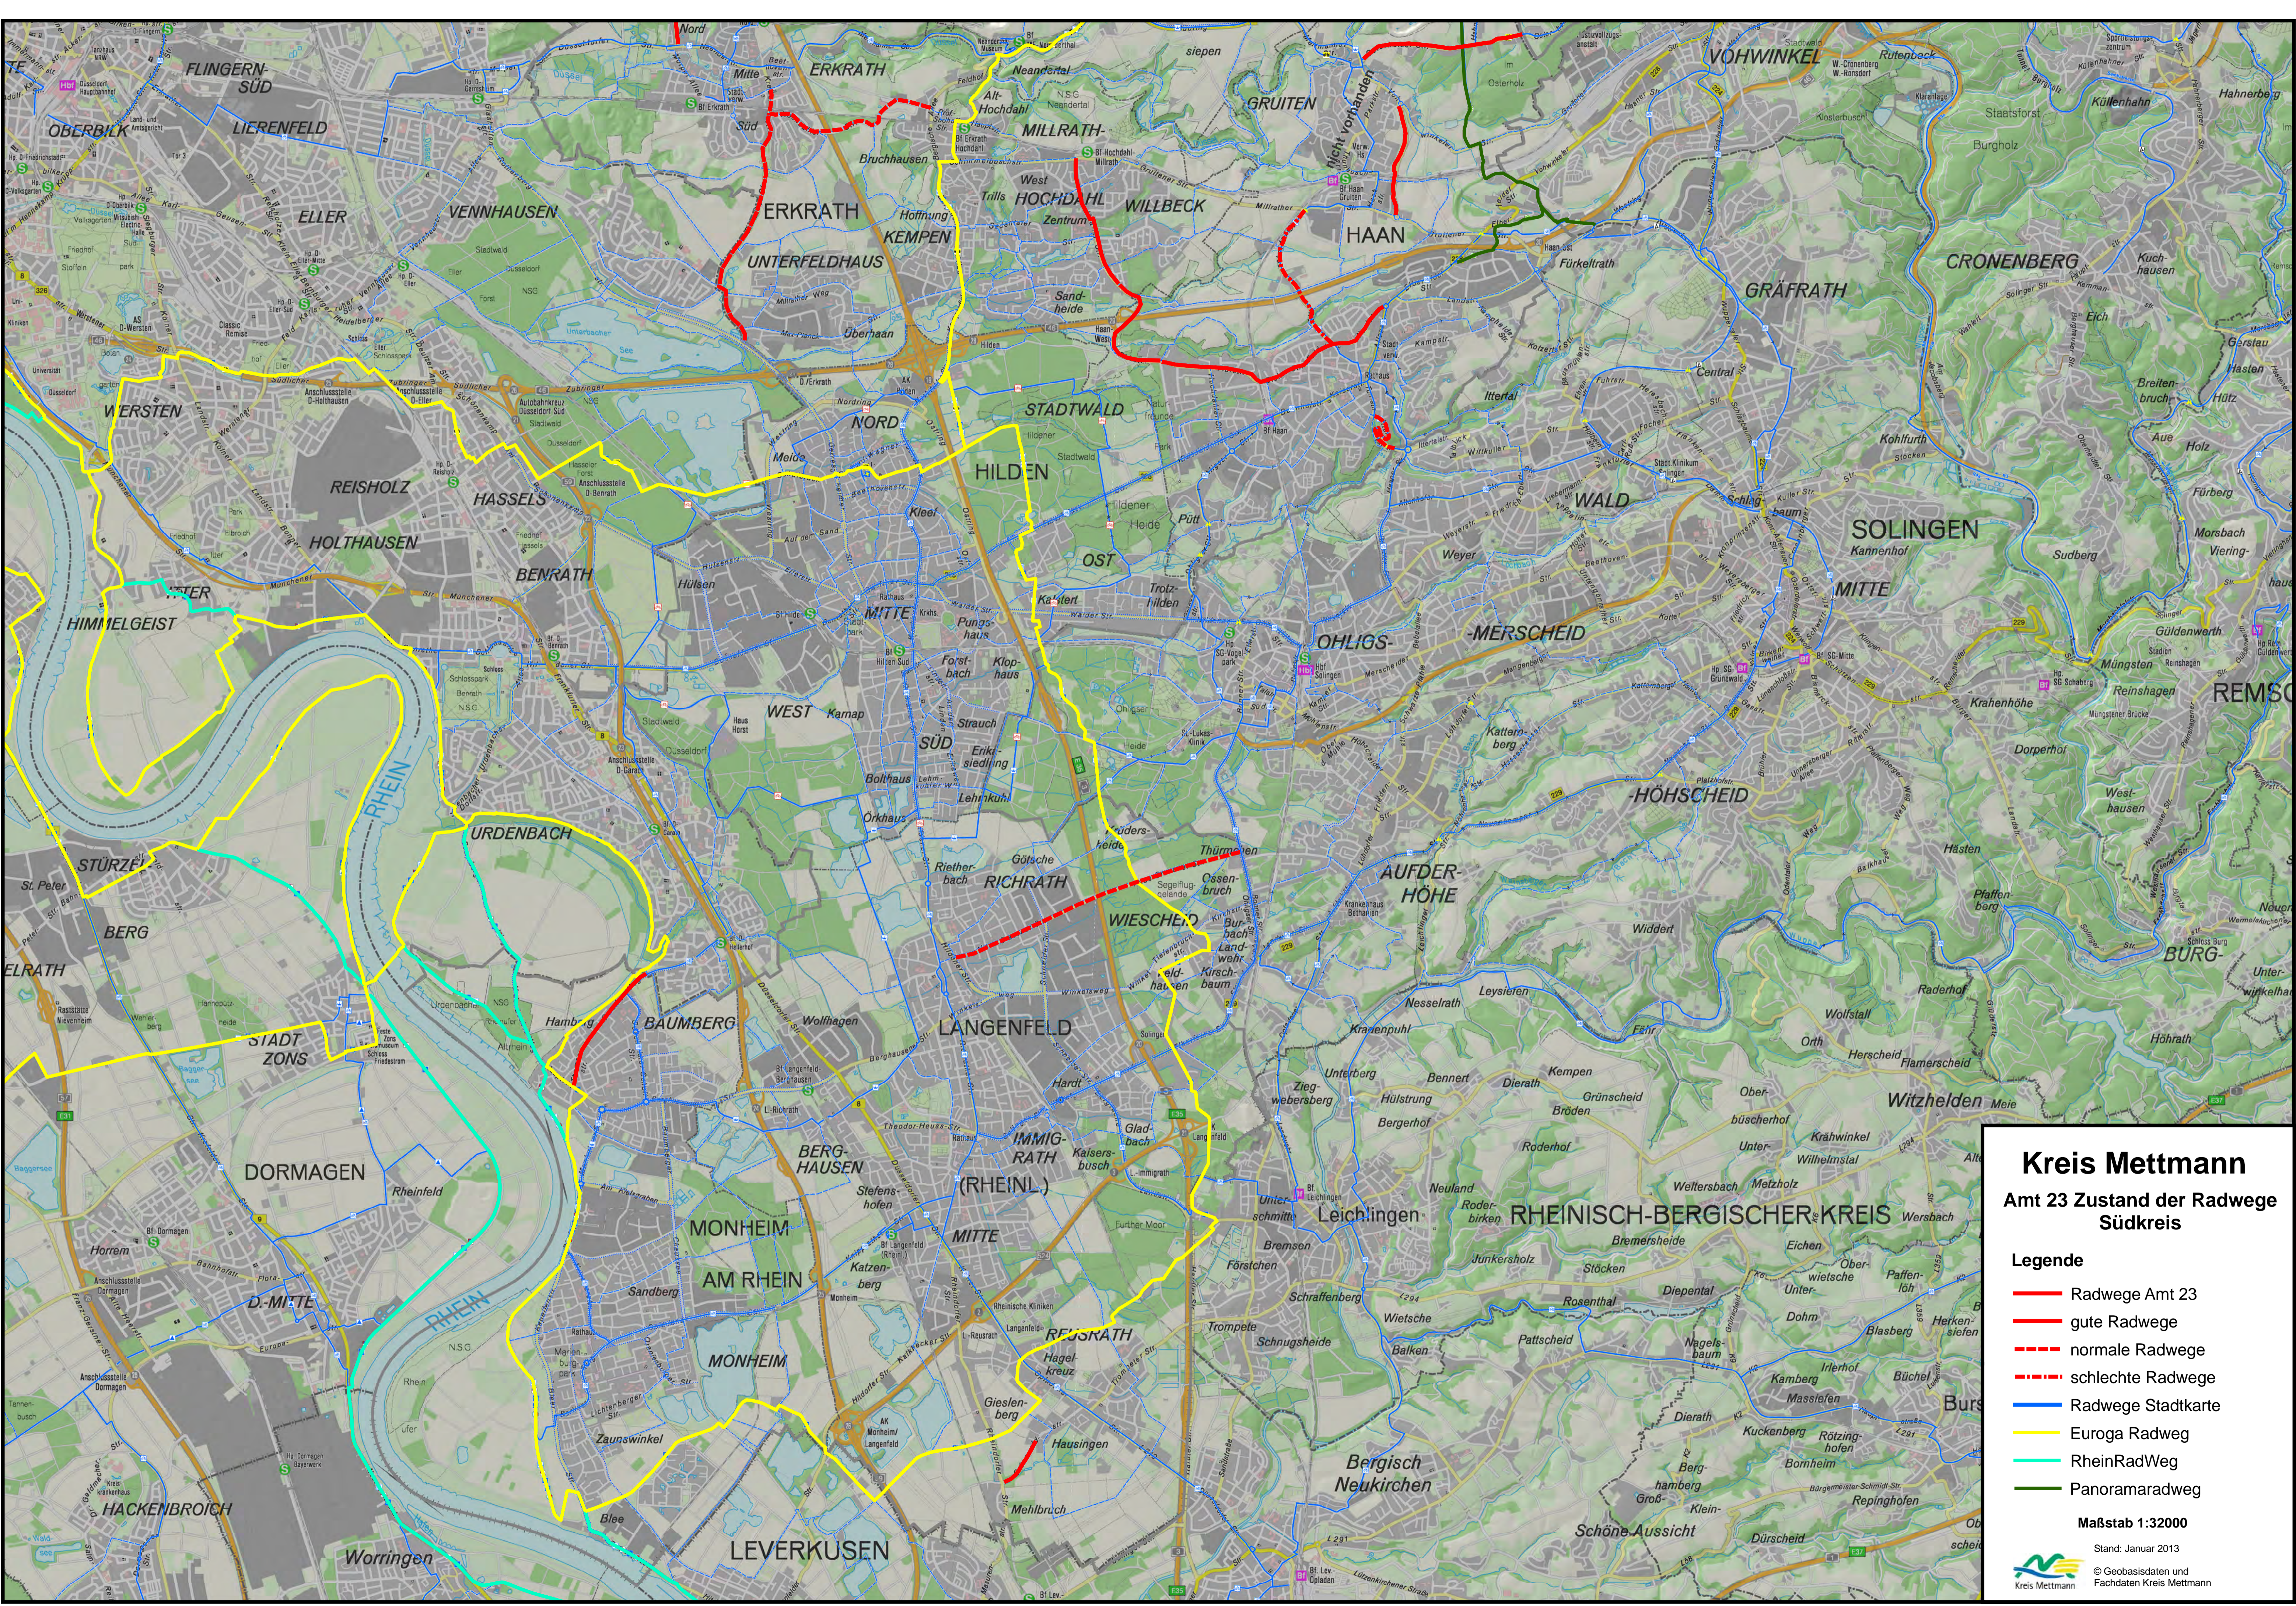

Kreis Mettmann Amt 23 Zustand der Radwege Nordkreis

- Legende**
- Radwege Amt 23
 - gute Radwege
 - - - normale Radwege
 - . . . schlechte Radwege
 - Radwege Stadtkarte
 - Euroga Radweg
 - RheinRadWeg
 - Panoramaradweg

Maßstab 1:32000
Stand: Januar 2013
© Geobasisdaten und Fachdaten Kreis Mettmann

Kreis Mettmann Amt 23 Zustand der Radwege Südkreis

- Legende**
- Radwege Amt 23
 - gute Radwege
 - - - normale Radwege
 - · - · - schlechte Radwege
 - Radwege Stadtkarte
 - Euroga Radweg
 - RheinRadWeg
 - Panoramaradweg

Maßstab 1:32000