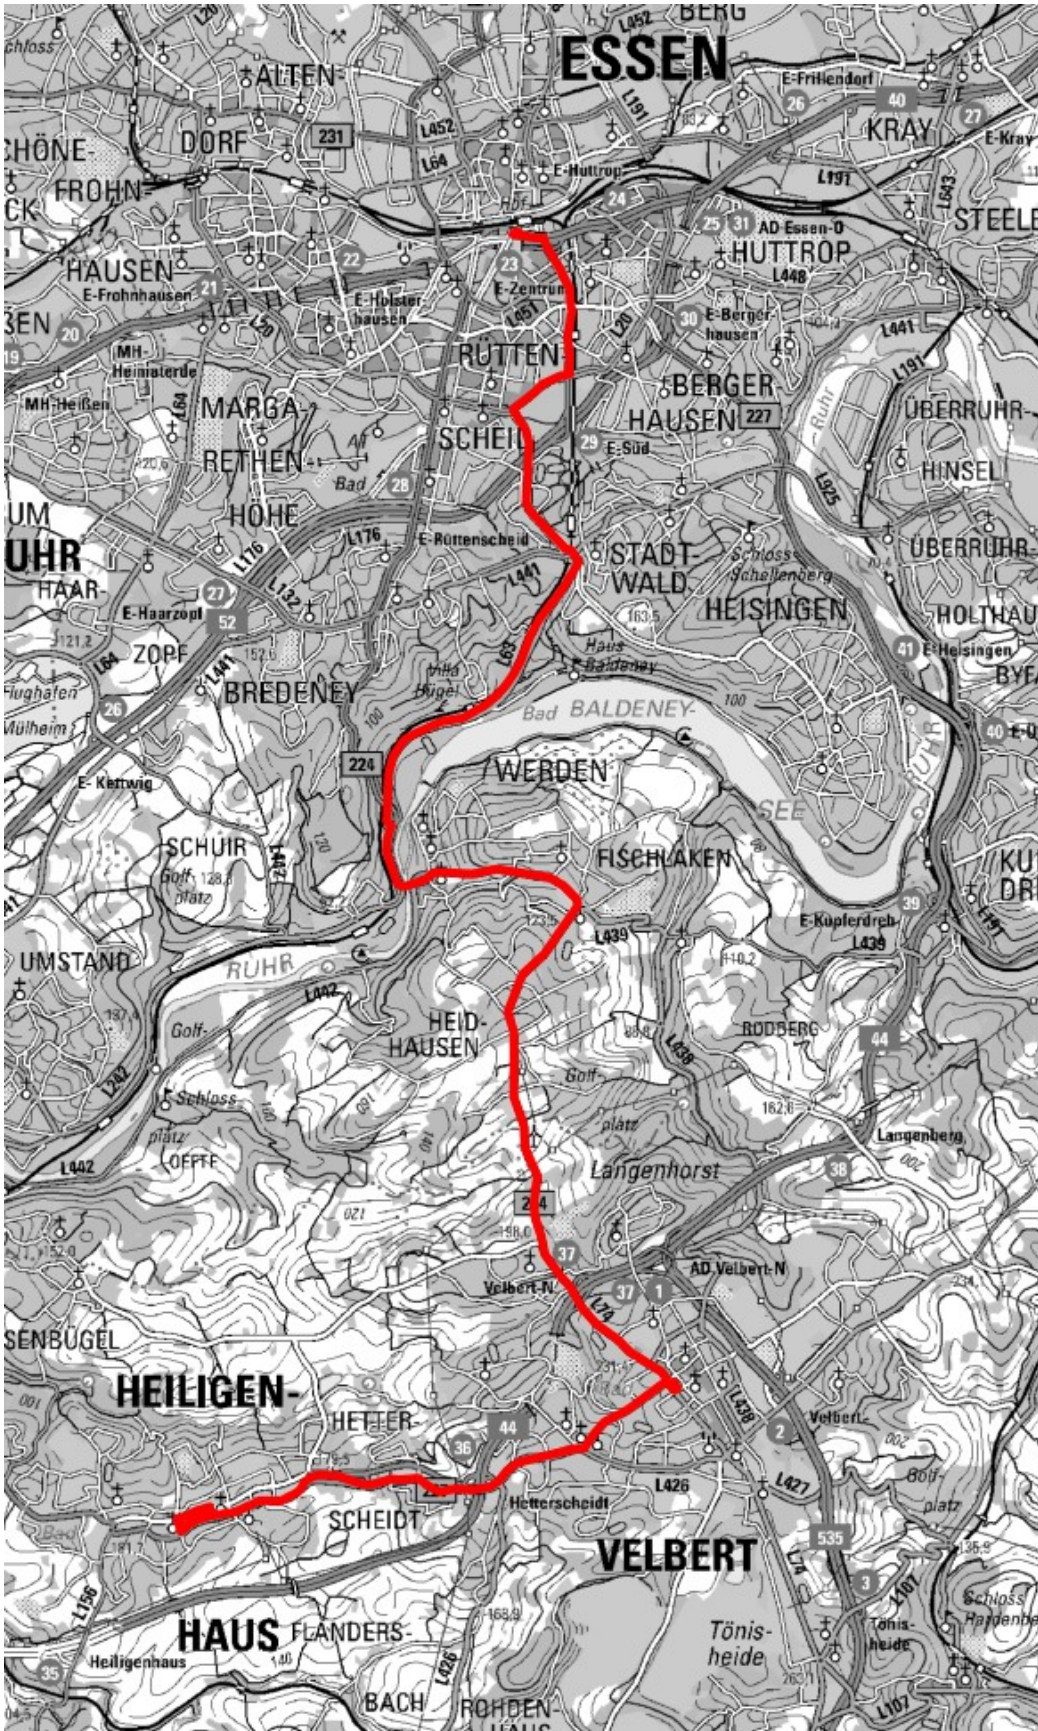

Übersicht Linie X15 (SB19): Essen Hbf. – Velbert ZOB – Heiligenhaus Mitte

Quelle: VRR

**Übersicht Linie X84 (SB66): Velbert ZOB – Wuppertal Hbf.**

Quelle: VRR (geändert)