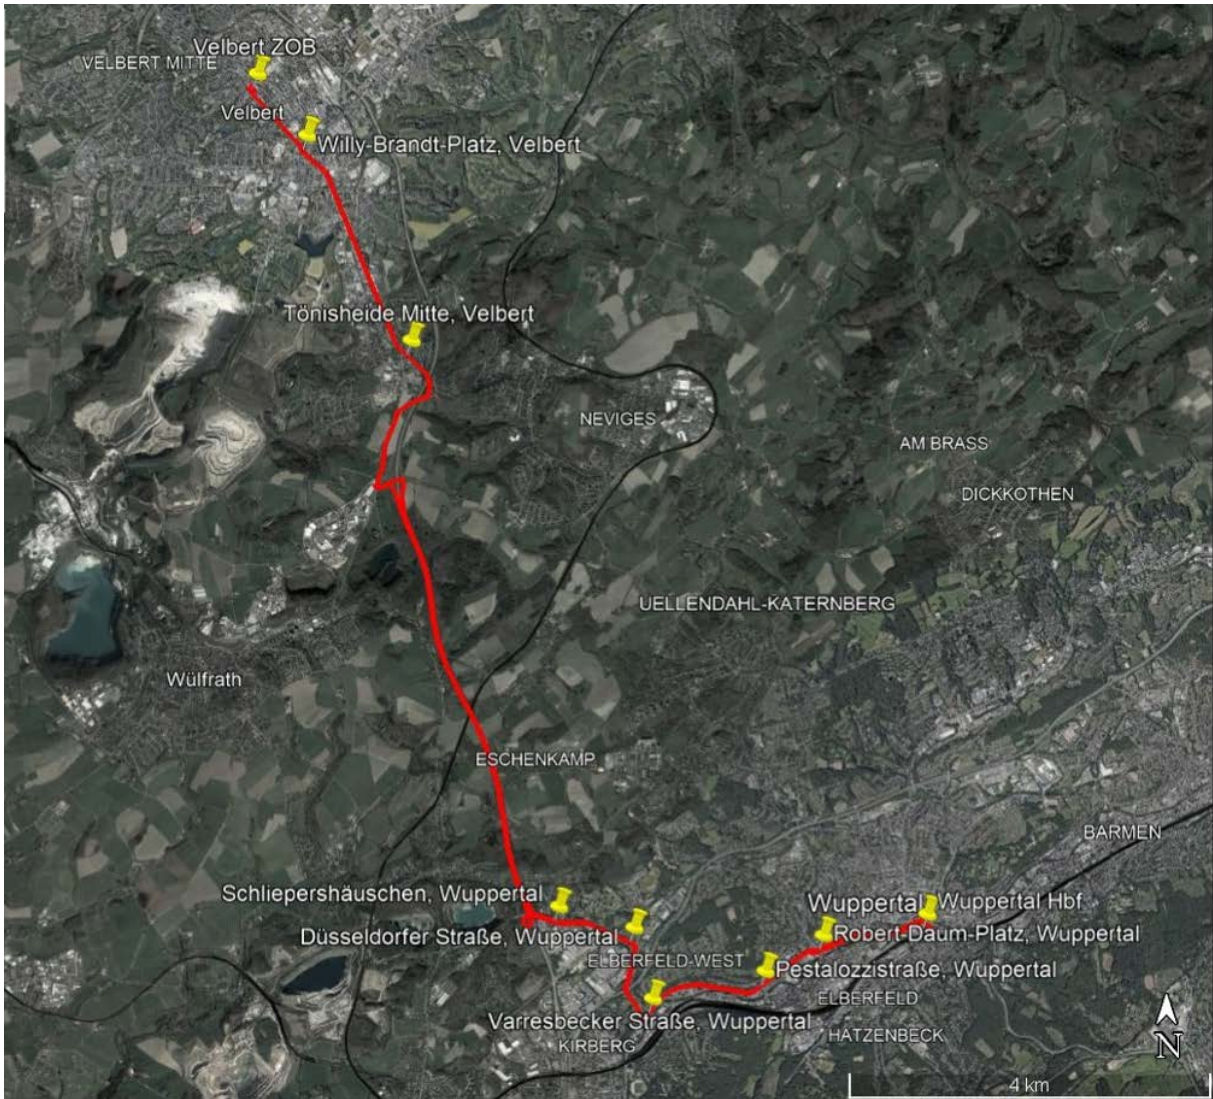

Übersicht Linie X15 (SB19): Essen Hbf. – Velbert ZOB – Heiligenhaus Mitte

Quelle: VRR

**Übersicht Linie X84 (SB66): Velbert ZOB – Wuppertal Hbf.**

Quelle: VRR (geändert)