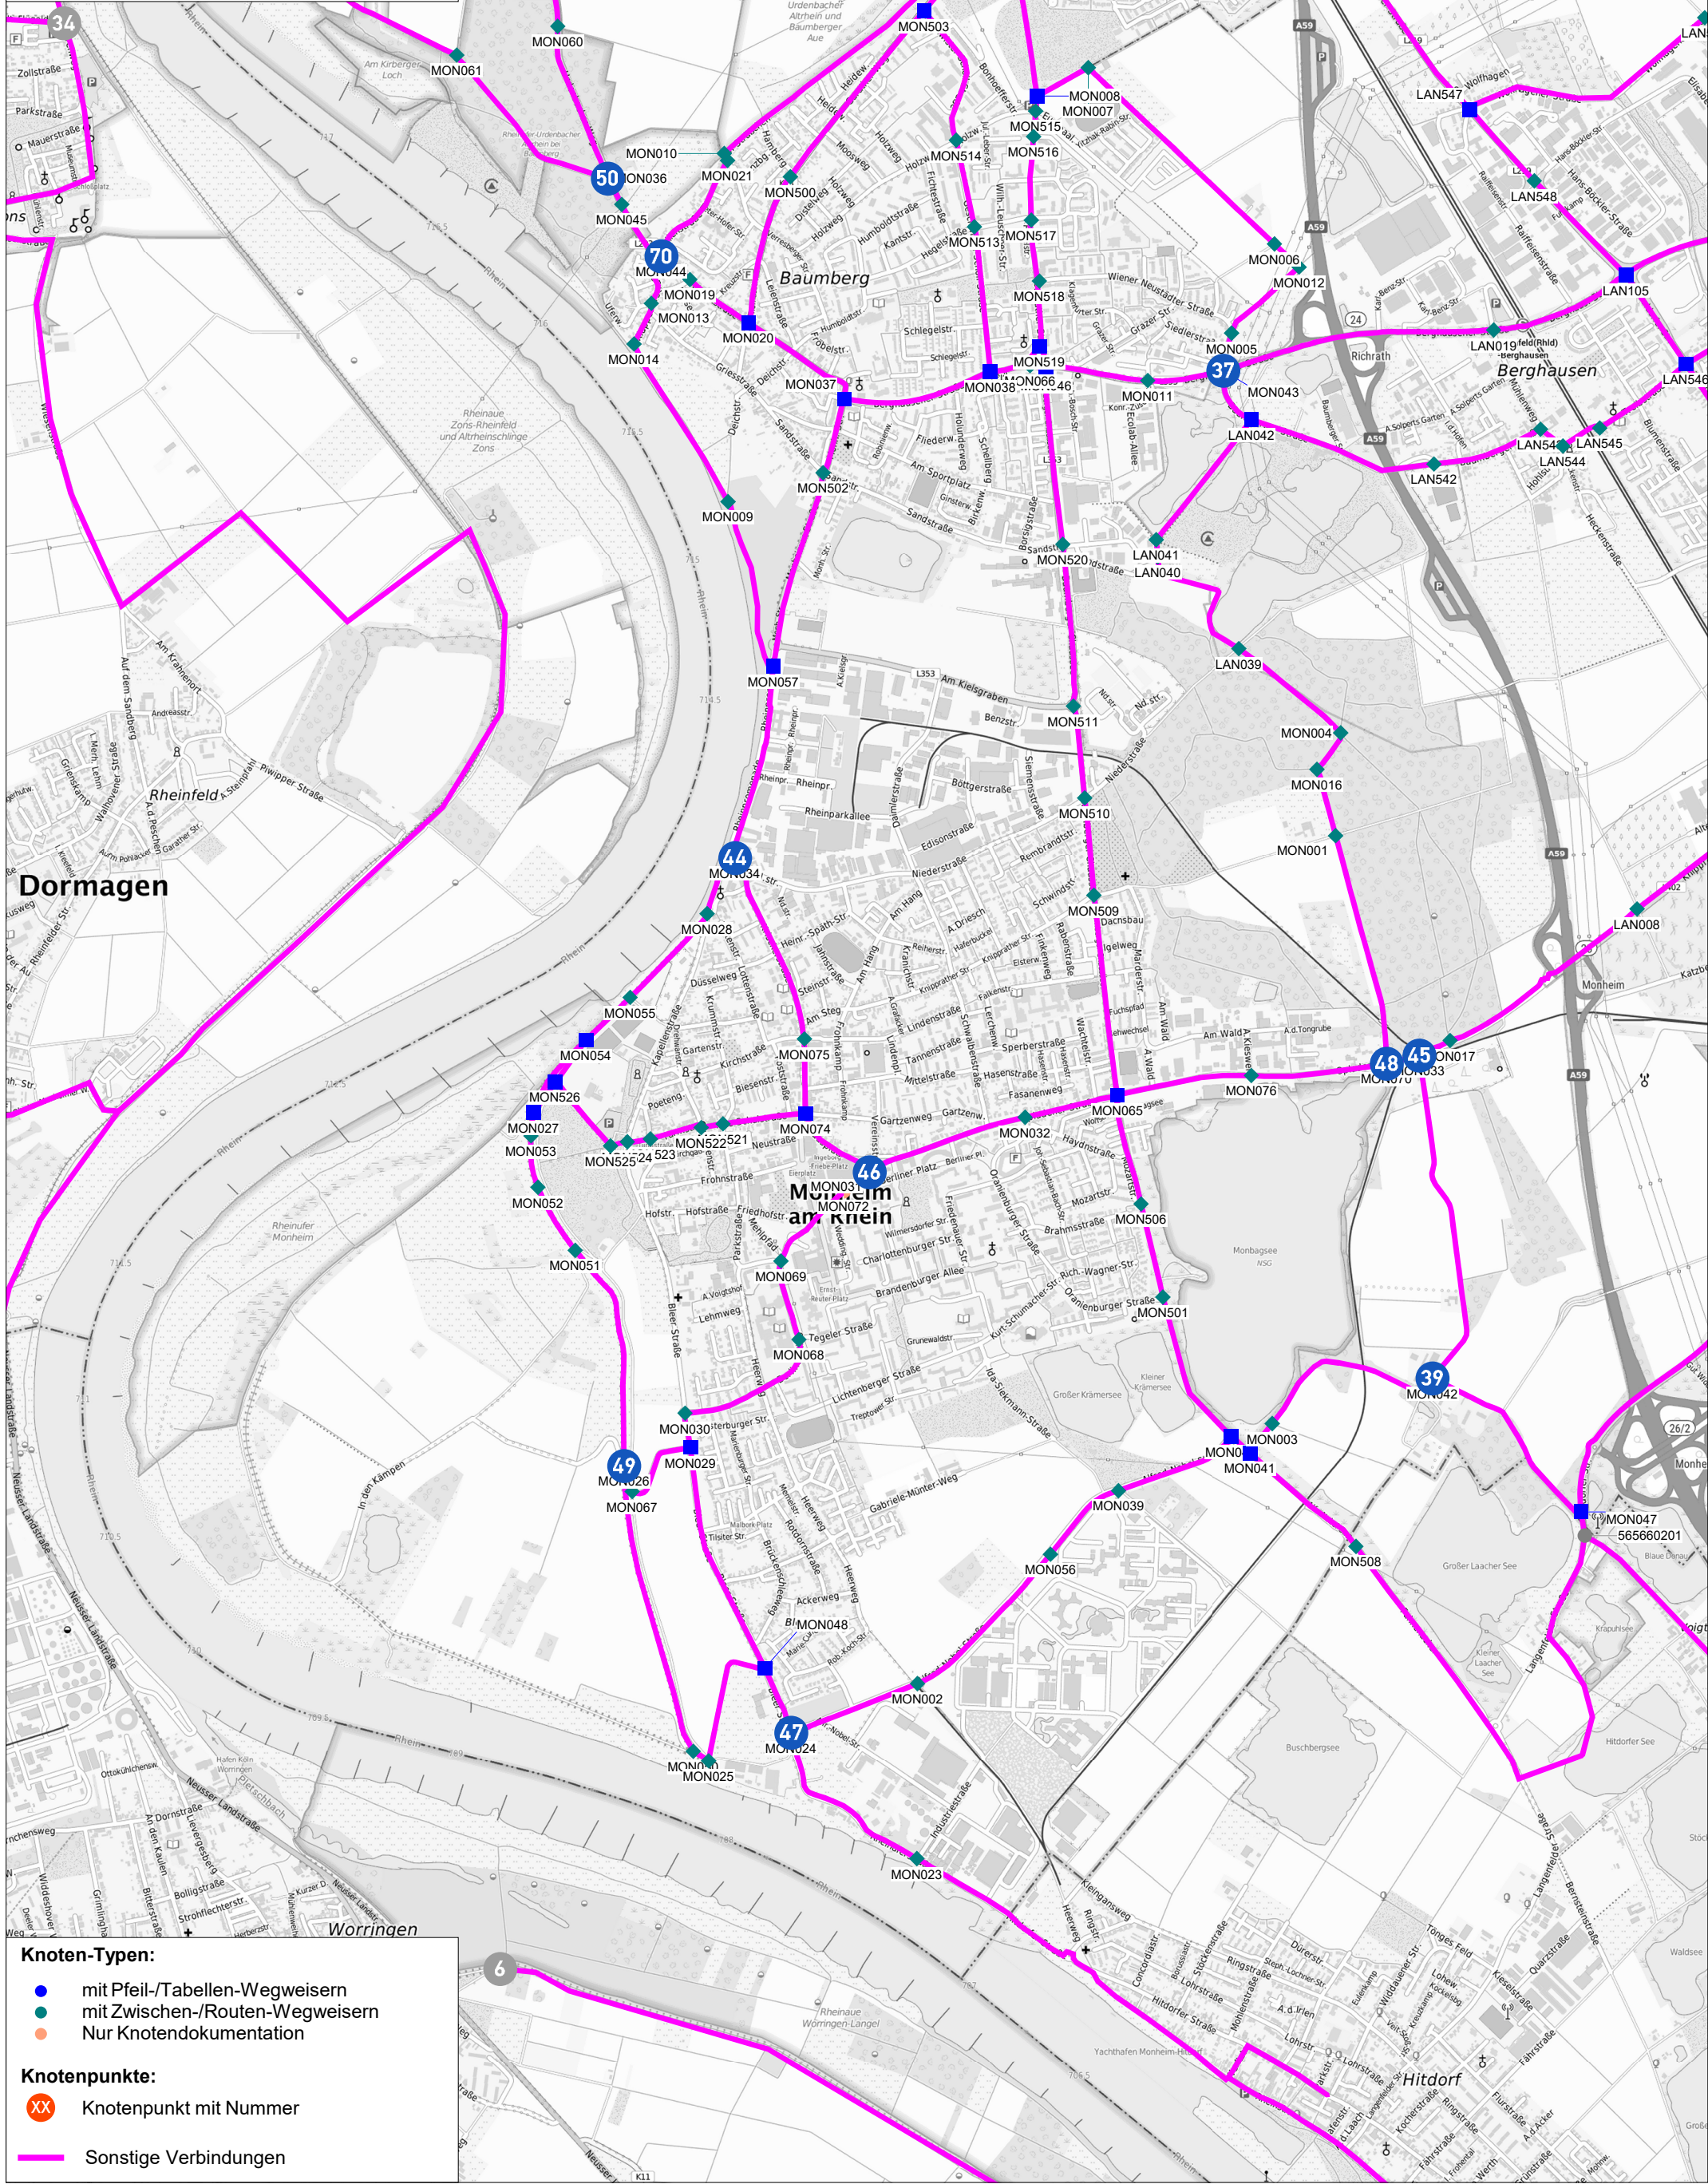

KPW Mettmann

Kreis Mettmann

Stadt Monheim am Rhein

Knotenpunkte

Druckdatum: 20.06.2023

Druckmaßstab (ca.): 1 : 21 200

Büro Radschlag / IGS
Heinrich-Grüber-Str. 19
12621 Berlin

Knoten-Typen:

- mit Pfeil-/Tabellen-Wegweisern
- mit Zwischen-/Routen-Wegweisern
- Nur Knotendokumentation

Knotenpunkte:

- Knotenpunkt mit Nummer
- Sonstige Verbindungen