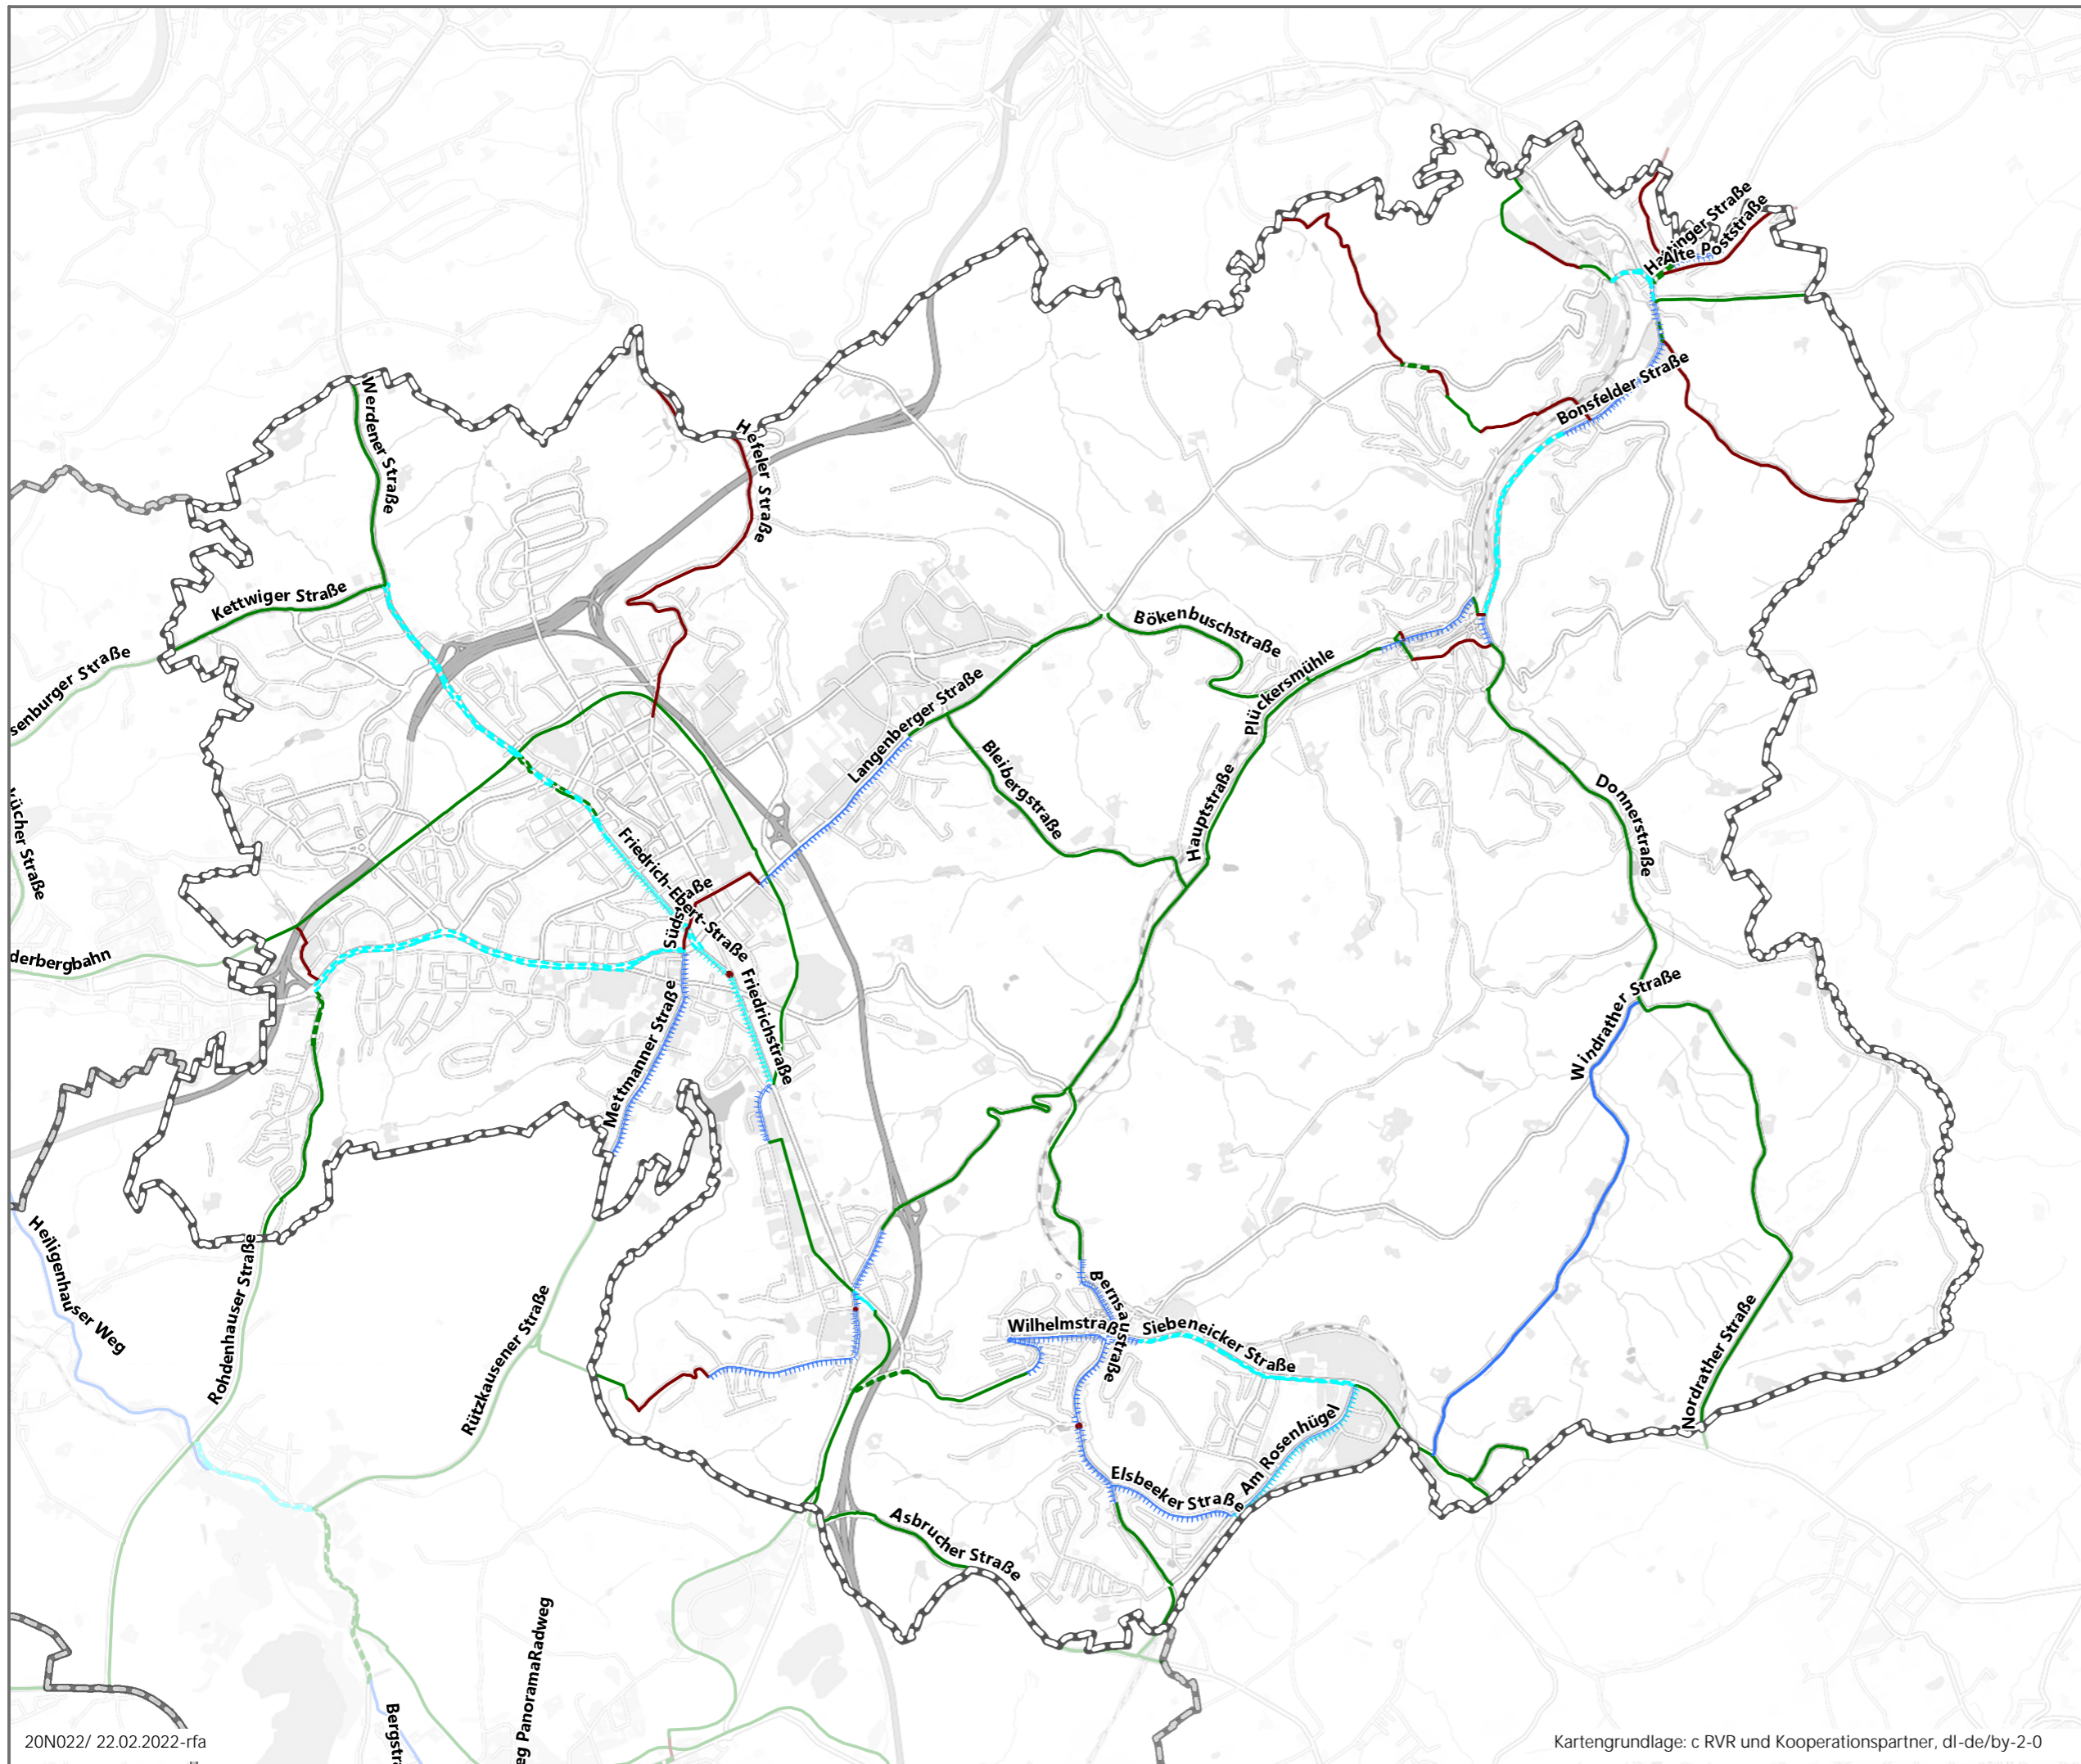

Übersichtskarte Velbert

Finale Führungsform

Bearbeitungsstand:
22.02.2022

- Duale Führung
- - - - - Einrichtungsweg (getrennte Führung von Rad und Fußweg)
- Zweirichtungsradweg (getrennte Führung von Rad und Fußweg)
- Selbständig geführter Radweg
- Fahrradstraße
- Radfahrstreifen
- Schutzstreifen, Piktogrammreihe
- Gemeinsamer Geh- und Radweg (Einrichtungsweg)
- Gemeinsamer Geh- und Radweg (Zweirichtungsradverkehr)
- Trennstreifen mit Leitpfosten
- Fahrbahnnutzung
- Bussonderspur, Radfahrer frei
- Landwirtschaftlicher Weg
- Forst-/ Waldweg